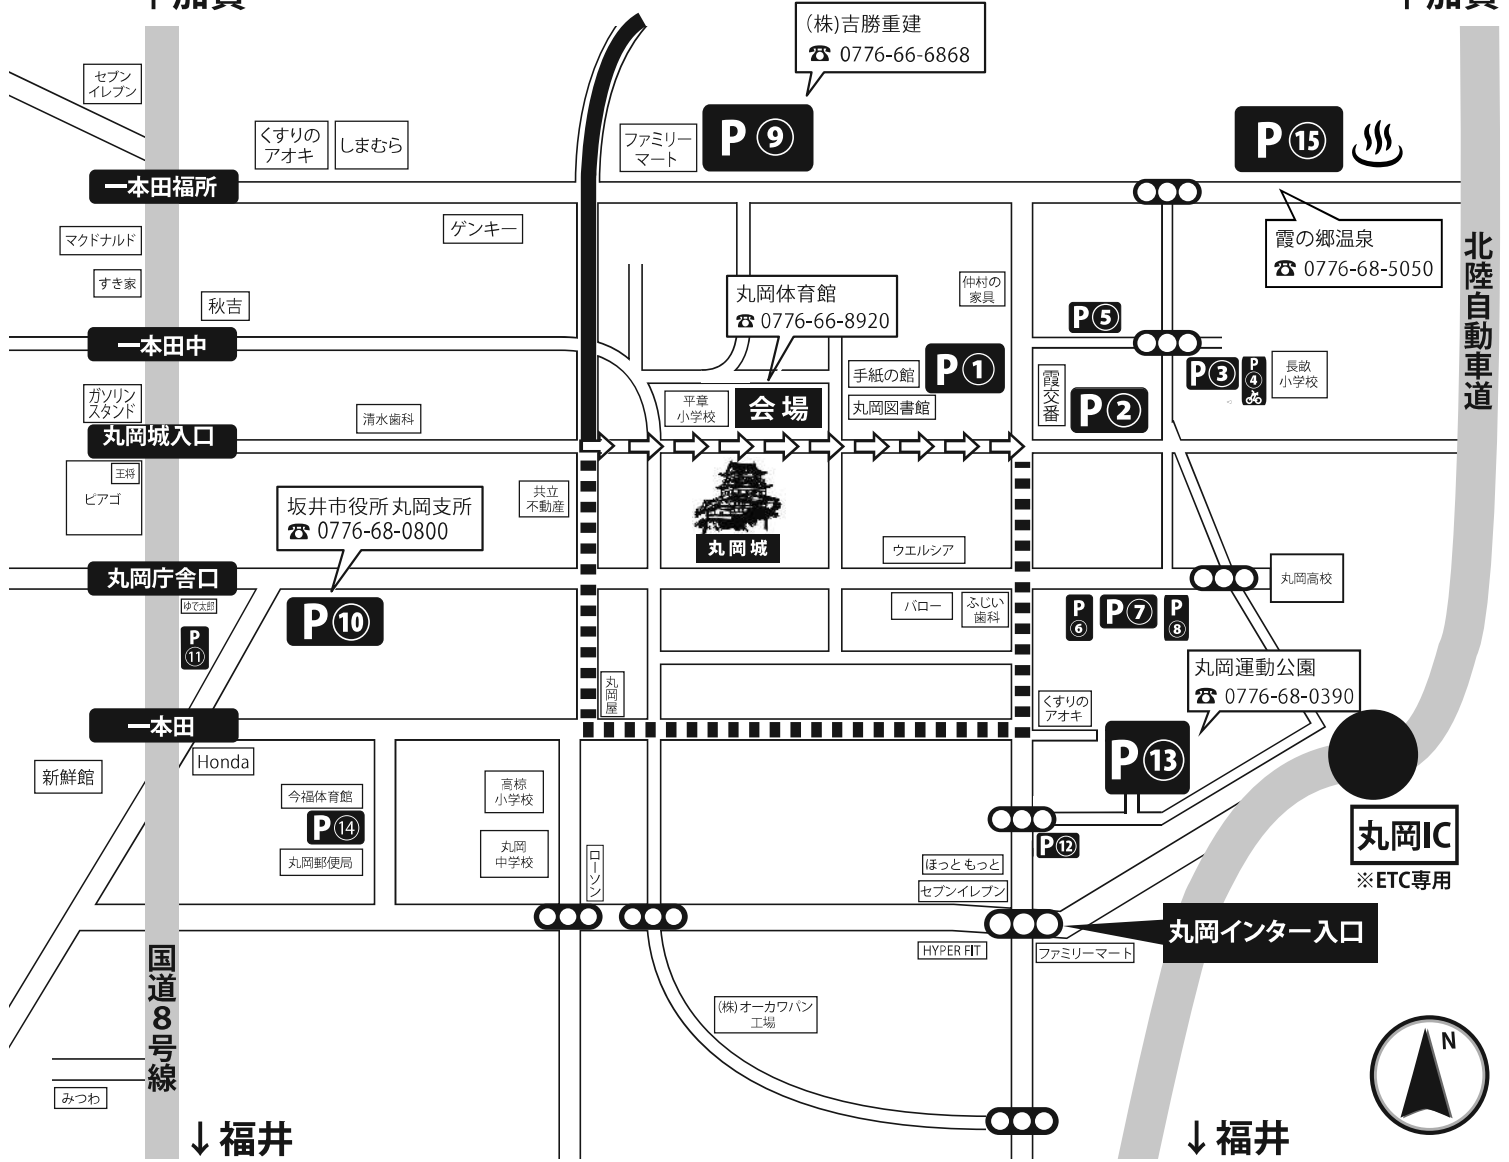

① 駐車場、駐輪場について

第 17 回坂井市古城マラソン参加の皆様へ（案内）

古城マラソン参加者の皆様におかれましては、大会当日に向け日々練習、または調整に取り組んでおられることと存じます。

さて、今大会は皆様のおかげをもちまして、2, 800人を超えるエントリーがあり当日会場周辺は大変混雑することが予想されます。

つきましては、大会当日の駐車場・駐輪場について、裏面の通りご案内させていただきます。裏面の **坂井市古城マラソン駐車場一覧** を参考に、時間に十分余裕をもってお越し頂きますようお願いいたします。また、指定駐車場の台数には限りがあります。できるだけ送迎・相乗り等の手段にてご参加いただきますようお願いいたします。

※駐車場の番号は会場から近い順となっております。

例年、会場付近の駐車場は午前6時00分には満車となります。午前7時00分以降については交通規制等も考慮し⑨～⑮の駐車場をご利用下さい。詳しくは裏面②をご覧ください。

【連絡と注意事項】

- ※ 車でお越しの方は、指定の駐車場をご利用下さい。その際、施錠を確認して貴重品等の管理には十分お気をつけ下さい。駐車場等での事件及び事故に関して、主催者は一切責任を負いませんのでご了承下さい。
- ※ ご家族等が参加者を送迎される際には、混雑が予想されますので会場付近での乗降は避けて下さい。
- ※ 自転車にてお越しの方は、会場付近には駐輪せず、必ず④長畝小学校に駐輪するようにしてください。その際は、必ず施錠をするようにしてください。
- ※ 各自、開会式・スタート時刻等を今一度確認して頂き、時間に十分余裕をもってお越し下さい。スタート時刻に間に合わず、出場できない場合も参加料の返金は致しませんのでご了承下さい。

当日の駐車場の空き状況に関するお問い合わせ

TEL.0776-66-8920

【 11月10日（日）AM6時00分～AM8時30分 】

※会場横丸岡体育館の電話番号となりますので、大変混雑する事が予想されます。ご了承下さい。

② 坂井市古城マラソン 駐車場一覧

※駐車場の番号は会場から近い順となっております。
 ※午前7時以降に到着予定の方は、交通規制等を考慮し⑨～⑮の駐車場の
 ご利用をご検討下さい。

道路交通規制時間		
⇨⇨⇨⇨	区間	7時00分～12時00分
■■■■■■	区間	7時50分～11時00分
■■■■■■	区間	8時20分～11時10分

↑加賀

↑加賀

↓福井

↓福井

駐車場名	会場までの距離	所要時間 徒歩	台数	駐車場名	会場までの距離	所要時間 徒歩	台数
① 丸岡図書館 駐車場	会場隣接	0分	100台	⑧ 嶺北丸岡消防署 駐車場	800m	10分	80台
② 霞交番東側 駐車場	200m	3分	170台	⑨ (株)吉勝重建 駐車場	800m	10分	300台
③ 長畝小学校 駐車場	600m	7分	20台	⑩ 坂井市役所丸岡支所 駐車場	900m	12分	160台
④ 長畝小学校 駐輪場	600m	7分		⑪ JA福井県丸岡支所 駐車場	1,000m	13分	50台
⑤ JA長畝支店跡地 駐車場	600m	7分	30台	⑫ 川崎皮膚科 駐車場	1,200m	15分	30台
⑥ ヤクルト丸岡サービス 駐車場	600m	8分	20台	⑬ 丸岡運動公園 駐車場	1,300m	16分	250台
⑦ わっかこども園 駐車場	650m	9分	80台	⑭ 今福体育館 駐車場	1,500m	19分	50台
				⑮ 霞の郷温泉 駐車場	1,600m	20分	250台