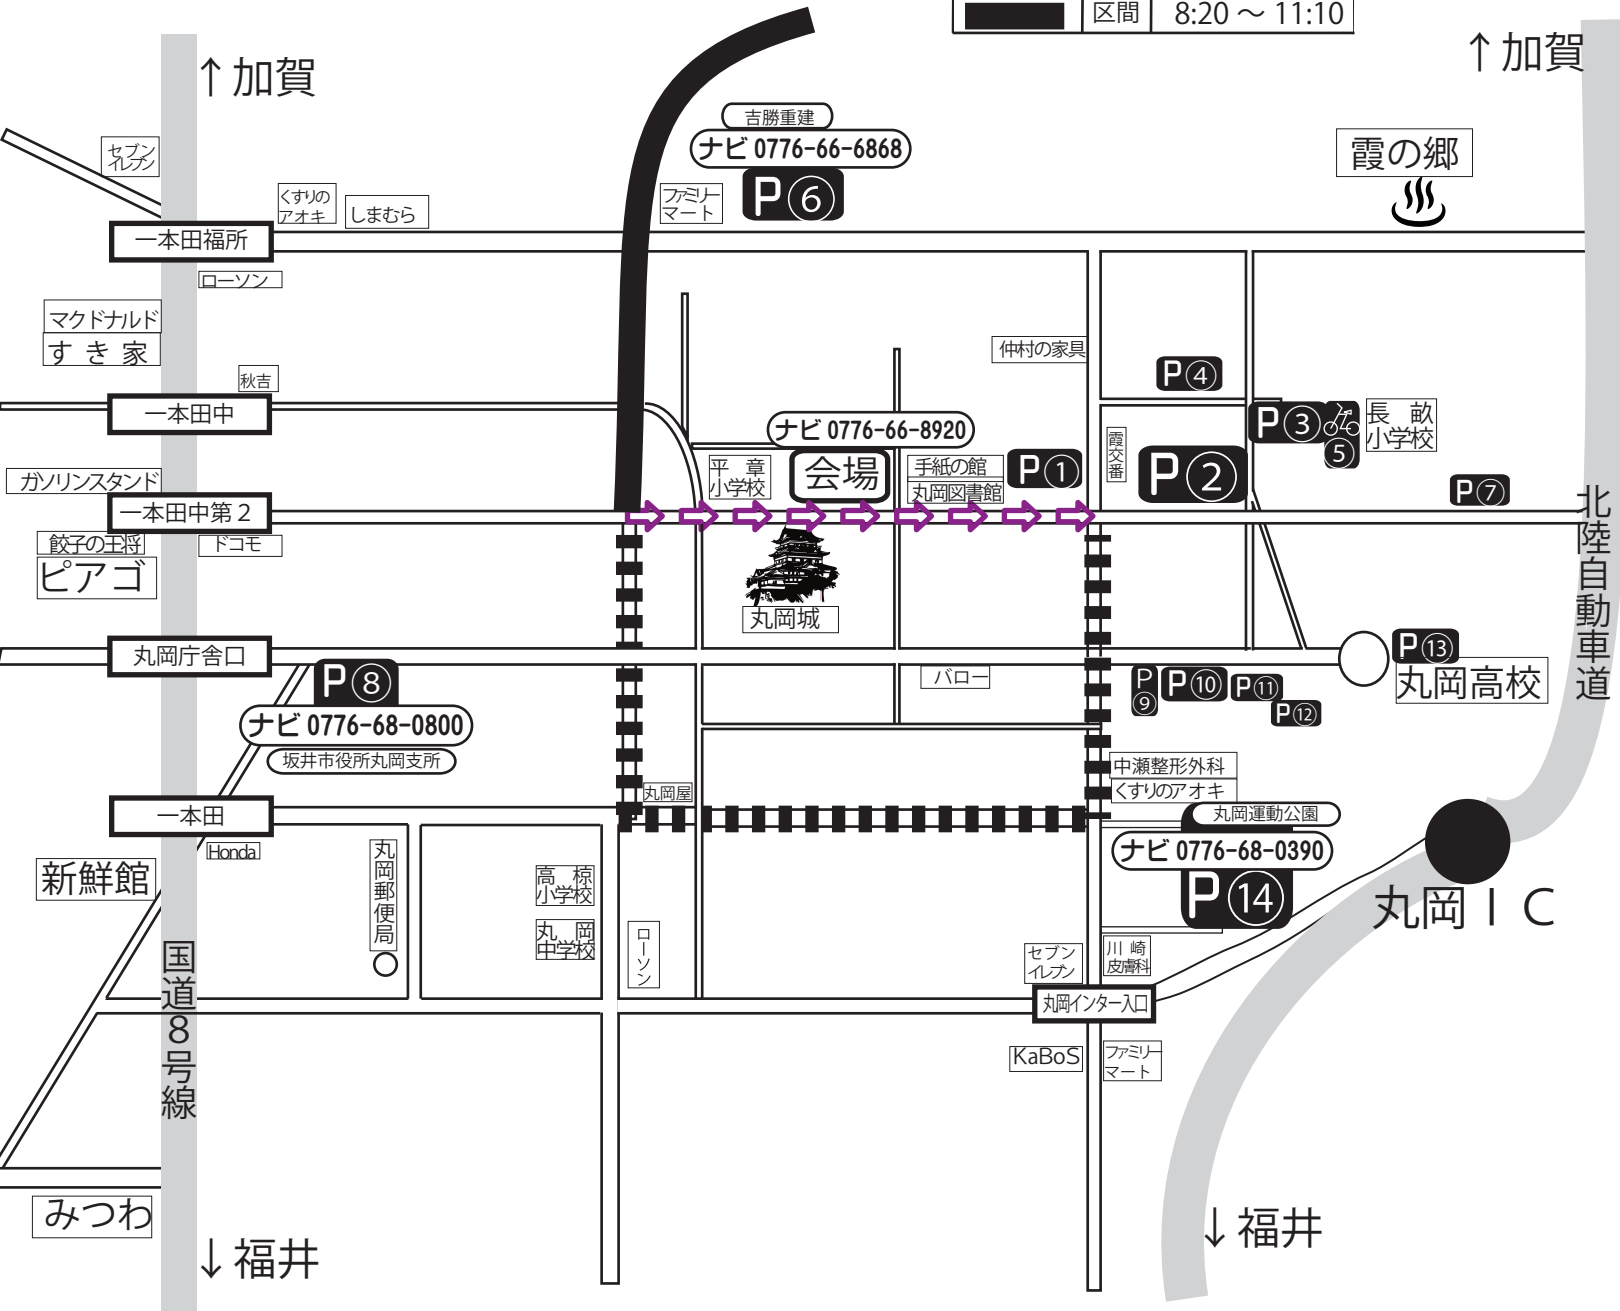

② 坂井市古城マラソン駐車場一覧

※カーナビゲーションを利用の場合については問い合わせ番号ではありませんのでご注意ください

道路交通規制時間		
⇨⇨⇨⇨	区間	7:00 ~ 12:00
	区間	7:50 ~ 10:40
■	区間	8:20 ~ 11:10

駐車場名	会場までの距離	徒歩所要時間	台数	駐車場名	会場までの距離	徒歩所要時間	台数
① 丸岡図書館駐車場	会場隣接	0分	100	⑧ 坂井市役所丸岡支所	900m	12分	130
② 霞交番東側駐車場	200m	3分	150	⑨ ヤクルト丸岡サービスセンター	900m	12分	20
③ 長畝小学校	500m	7分	25	⑩ わっか保育園駐車場	900m	12分	40
④ 元JA長畝支店駐車場	600m	8分	30	⑪ 嶺北丸岡消防署駐車場	900m	12分	80
⑤ ※駐輪場 長畝小学校(東側)	600m	7分		⑫ 北陸農政局駐車場	900m	12分	30
⑥ (株)吉勝重建駐車場	700m	10分	80	⑬ 丸岡高校駐車場	950m	13分	20
⑦ JA長畝カトリック駐車場	700m	10分	20	⑭ 丸岡運動公園駐車場	1200m	15分	550